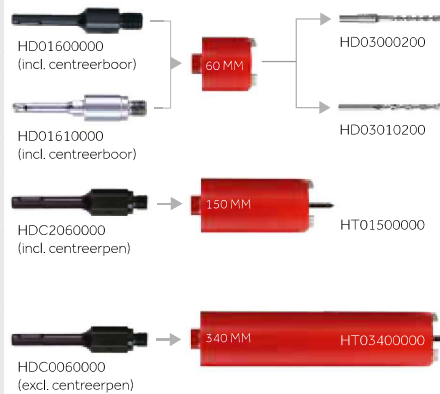

DE KEUZE VAN DE JUISTE BOORADAPTER VOOR DROOGBOREN

Boormachine
met **13 mm** boorkop

Boormachine
met **SDS**-boorkop

Boormachine
met **5/8" x 16UNF**-as

ACCESSOIRES VOOR BOREN MET M16 AANSLUITING

BOORADAPTERS MET CENTREER- BOOR VOOR DOZENBOREN, 60MM

omschrijving	artikelnummer
montagespil 13mm met uitdrijfspie	HD01000000
montagespil SDS-plus met uitdrijfspie	HD01600000
montagespil 5/8"x16UNF met uitdrijfspie	HD01200000
montagespil 13mm met snelwisselsysteem	HD01010000
montagespil SDS-plus met snelwisselsysteem	HD01610000

CENTREERBOREN

omschrijving	artikelnummer
centreerboren (2st) voor gebruik met uitdrijfspie	HD03000200
centreerboren (2st) voor gebruik met snelwisselsysteem	HD03010200

BOORADAPTERS VOOR CENTREERPEN

omschrijving	artikelnummer
voor 13mm boorkop	HDC0010000
voor 13mm boorkop incl. centreerpen 150mm	HDC2010000
voor SDS-plus	HDC0060000
voor SDS-plus incl. centreerpen 150mm	HDC2060000
voor 5/8" x 16 UNF-as	HDC0030000
voor 5/8" x 16 UNF-as incl. centreerpen 150mm	HDC2020000
voor 5/8" x 16 UNF-as 200mm verlengd	HDC0032000
voor 5/8" x 16 UNF-as 300mm verlengd	HDC0033000

VERLENGSTUK

omschrijving	artikelnummer
voor 13mm boorkop lengte 200mm	HDC2120000