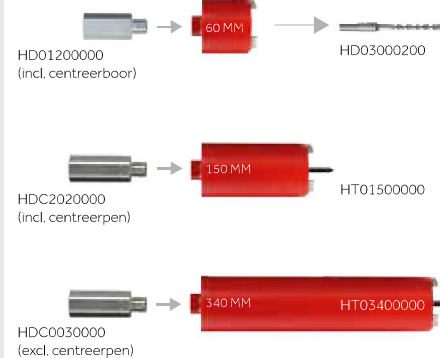

DE KEUZE VAN DE JUISTE BOORADAPTER VOOR DROOGBOREN

Boormachine
met **13 mm** boorkop

Boormachine
met **SDS**-boorkop

Boormachine
met **5/8" x 16UNF**-as

ACCESSOIRES VOOR BOREN MET M16 AANSLUITING

BOORADAPTERS MET CENTREER- BOOR VOOR DOZENBOREN, 60MM

omschrijving	artikelnummer
montagespil 13mm met uitdrijfspie	HD01000000
montagespil SDS-plus met uitdrijfspie	HD01600000
montagespil 5/8"x16UNF met uitdrijfspie	HD01200000
montagespil 13mm met snelwisselsysteem	HD01010000
montagespil SDS-plus met snelwisselsysteem	HD01610000

CENTREERBOREN

omschrijving	artikelnummer
centreerboren (2st) voor gebruik met uitdrijfspie	HD03000200
centreerboren (2st) voor gebruik met snelwisselsysteem	HD03010200

BOORADAPTERS VOOR CENTREERPEN

omschrijving	artikelnummer
voor 13mm boorkop	HDC0010000
voor 13mm boorkop incl. centreerpen 150mm	HDC2010000
voor SDS-plus	HDC0060000
voor SDS-plus incl. centreerpen 150mm	HDC2060000
voor 5/8" x 16 UNF-as	HDC0030000
voor 5/8" x 16 UNF-as incl. centreerpen 150mm	HDC2020000
voor 5/8" x 16 UNF-as 200mm verlengd	HDC0032000
voor 5/8" x 16 UNF-as 300mm verlengd	HDC0033000

VERLENGSTUK

omschrijving	artikelnummer
voor 13mm boorkop lengte 200mm	HDC2120000