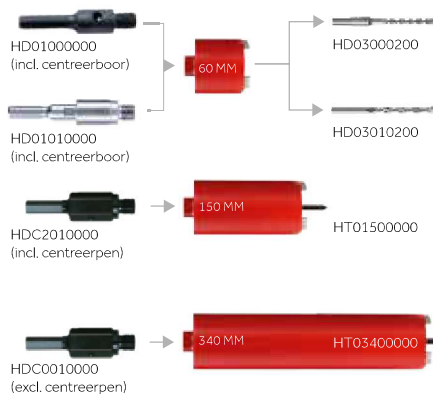

DE KEUZE VAN DE JUISTE BOORADAPTER VOOR DROOGBOREN

Boormachine
met **13 mm** boorkop

Boormachine
met **SDS**-boorkop

Boormachine
met **5/8" x 16UNF**-as

ACCESSOIRES VOOR BOREN MET M16 AANSLUITING

BOORADAPTERS MET CENTREER- BOOR VOOR DOZENBOREN, 60MM

omschrijving	artikelnummer
montagespil 13mm met uitdrijfspie	HD01000000
montagespil SDS-plus met uitdrijfspie	HD01600000
montagespil 5/8"x16UNF met uitdrijfspie	HD01200000
montagespil 13mm met snelwisselsysteem	HD01010000
montagespil SDS-plus met snelwisselsysteem	HD01610000

CENTREERBOREN

omschrijving	artikelnummer
centreerboren (2st) voor gebruik met uitdrijfspie	HD03000200
centreerboren (2st) voor gebruik met snelwisselsysteem	HD03010200

BOORADAPTERS VOOR CENTREERPEN

omschrijving	artikelnummer
voor 13mm boorkop	HDC0010000
voor 13mm boorkop incl. centreerpen 150mm	HDC2010000
voor SDS-plus	HDC0060000
voor SDS-plus incl. centreerpen 150mm	HDC2060000
voor 5/8" x 16 UNF-as	HDC0030000
voor 5/8" x 16 UNF-as incl. centreerpen 150mm	HDC2020000
voor 5/8" x 16 UNF-as 200mm verlengd	HDC0032000
voor 5/8" x 16 UNF-as 300mm verlengd	HDC0033000

VERLENGSTUK

omschrijving	artikelnummer
voor 13mm boorkop lengte 200mm	HDC2120000